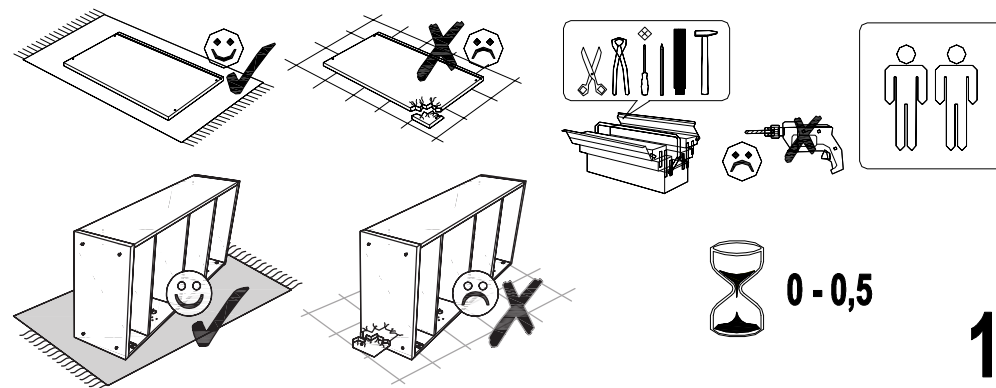

01.03.2023